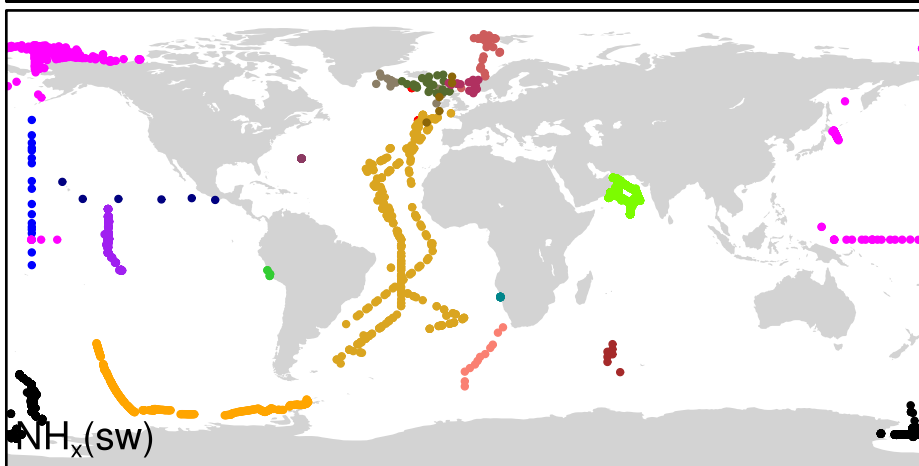

- ACE1
- ACE2
- ACEASIA
- AEROINDO
- AMT
- ANT XXI/1
- ANT23\_1
- DYNAMO
- Feep
- ICEALOT
- INDOEX
- JCR
- KH02\_3
- M55
- PE203
- RITS93
- RITS94
- VOCALS
- WACS2012

- AMT14
- AMT17
- ANT XXI/1
- D267
- JR75
- S18/01
- R/V Oceanographer

- AESOPS
- NABE
- EqPac
- Arabian Sea
- RITS94
- R/V Oceanographer
- BONUS-Good Hope
- ANTARES
- KN182-09
- R/V Meteor
- JAMSTEC
- EPREX
- Bermuda
- AMT
- JR75
- D267
- D253
- S18\_01
- PS211