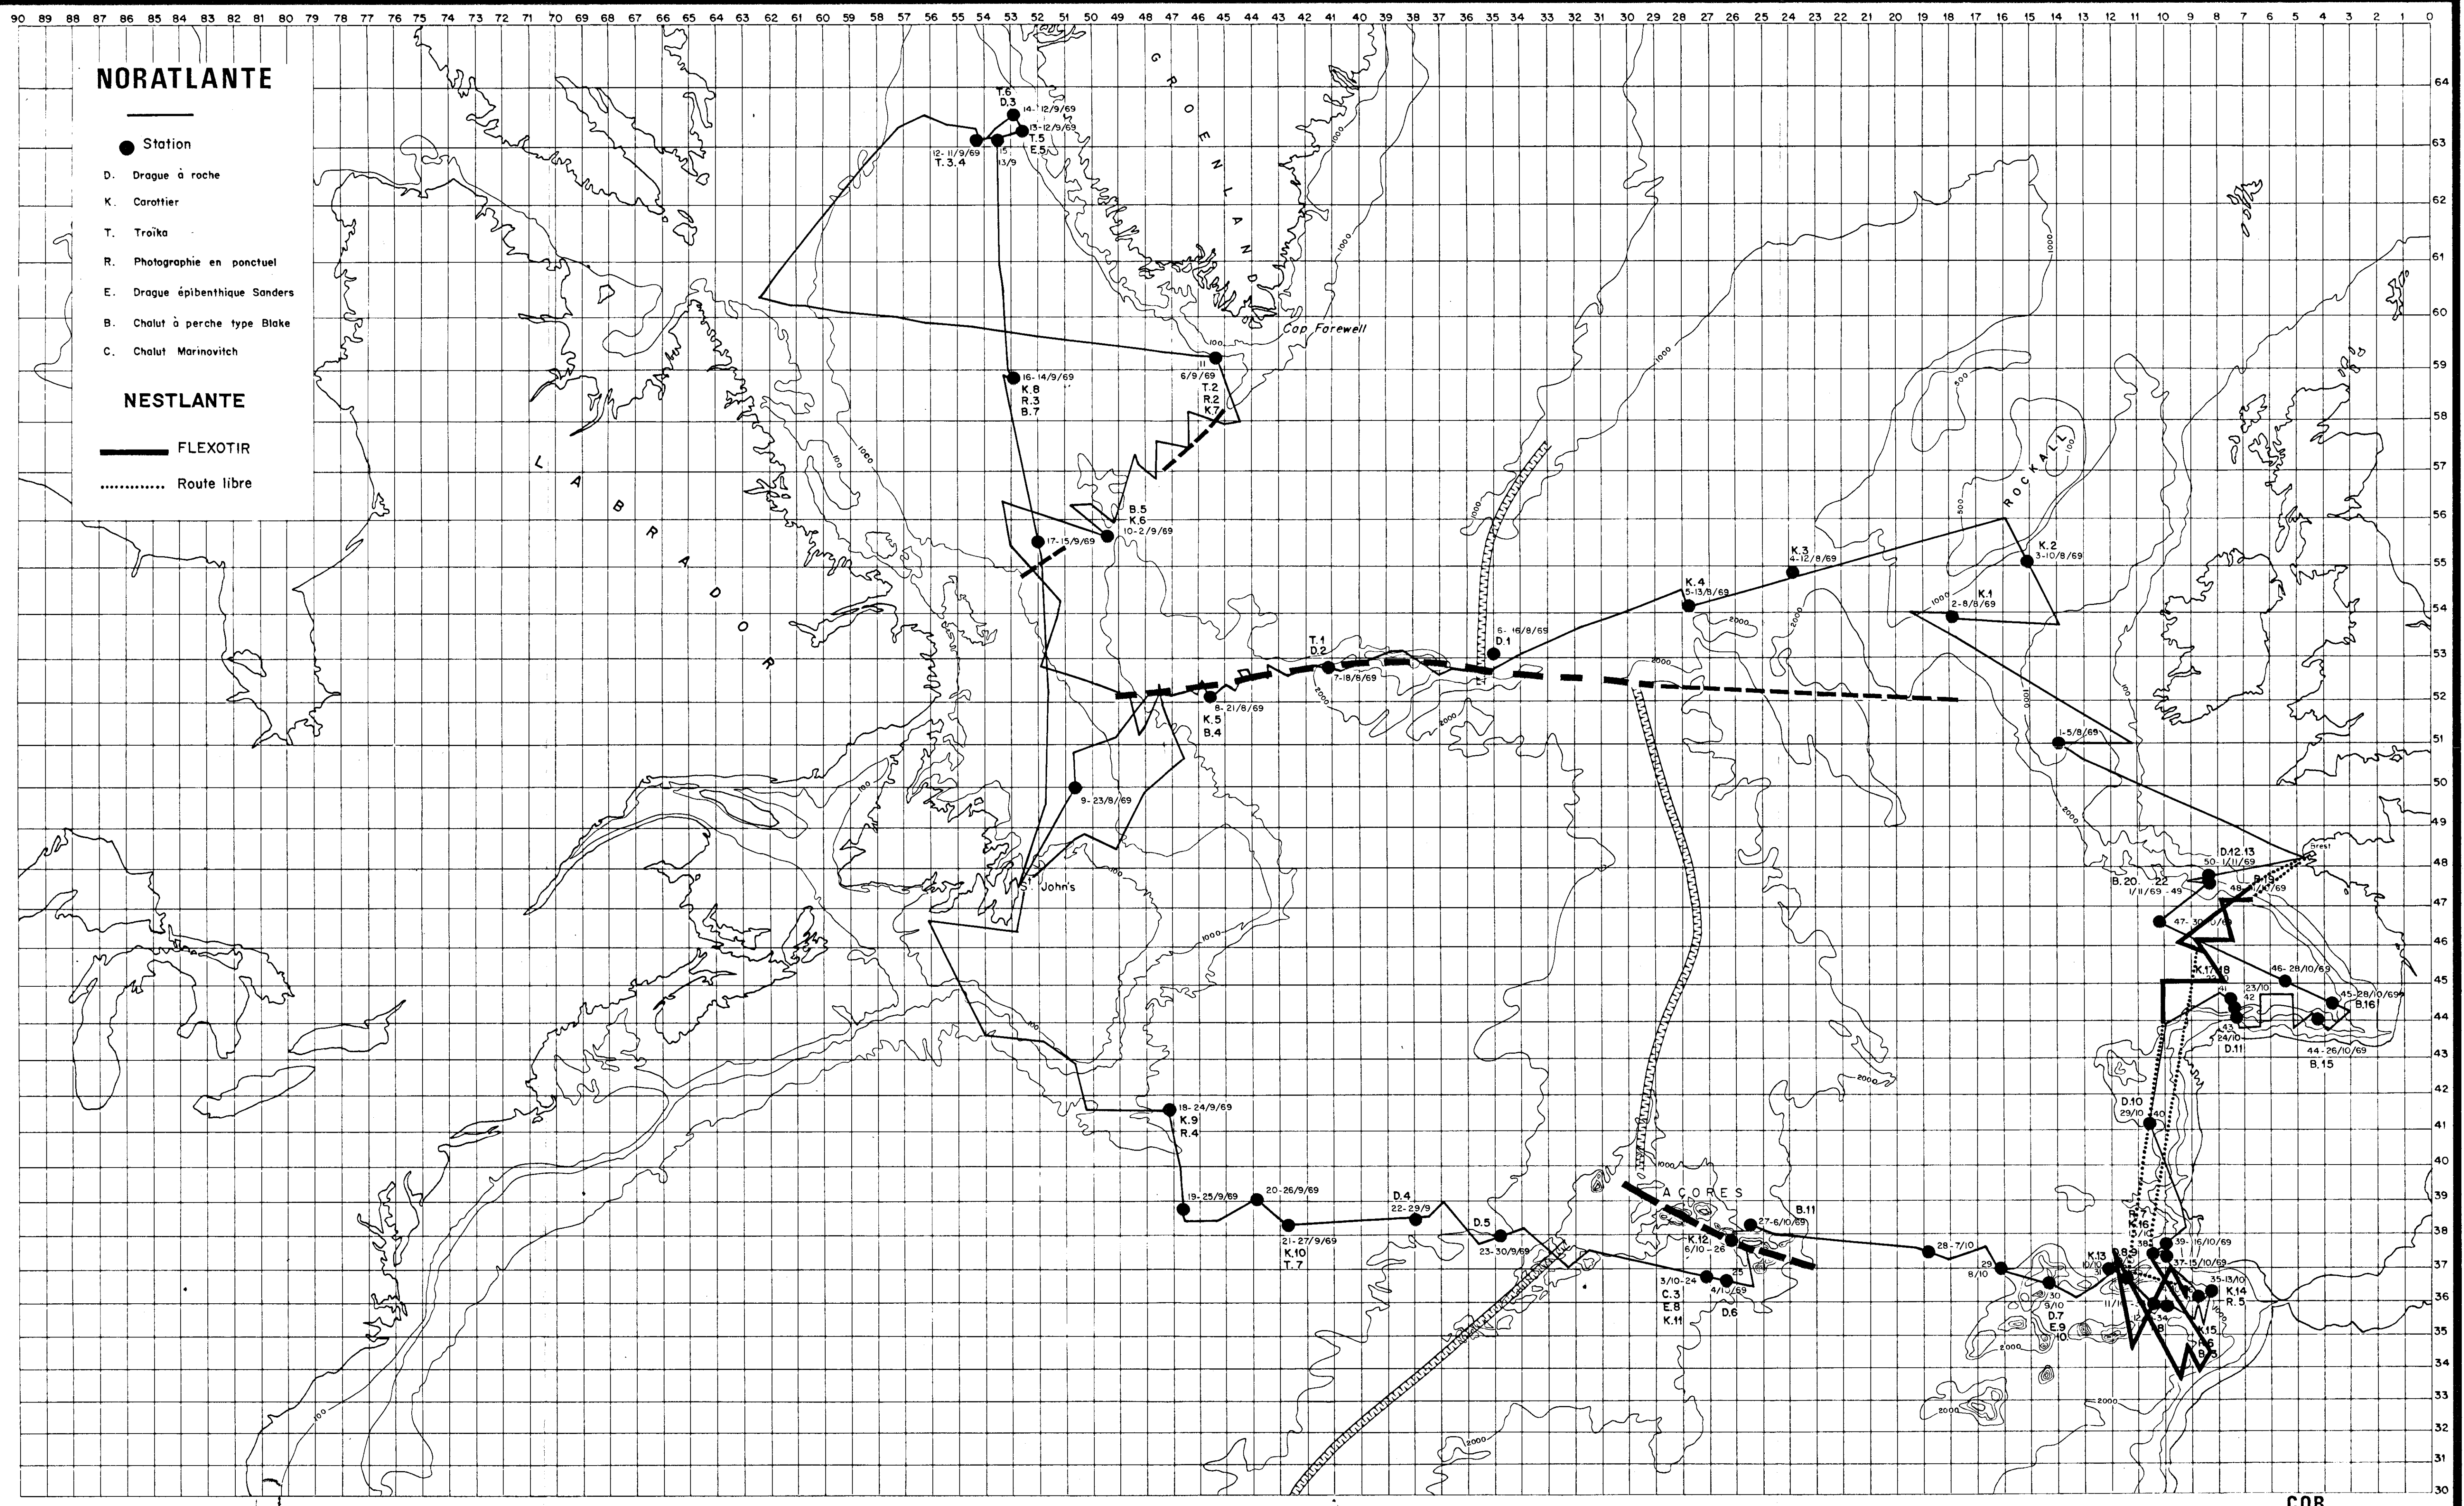

Sud Groenland

Gibbs

Charcot

Terre-Neuve

AÇORES

St. John's

Brest

- Noratlante
- Nestlante
- - - Dorsale médio-Atlantique
- ▨ Faille
- Dôme de sel

Profondeurs en brasses

C.O.B.

NORATLANTE

- Station
- D. Drague à roche
- K. Carottier
- T. Troika
- R. Photographie en ponctuel
- E. Drague épibenthique Sanders
- B. Chalut à perche type Blake
- C. Chalut Marinovitch

NESTLANTE

- FLEXOTIR
- Route libre