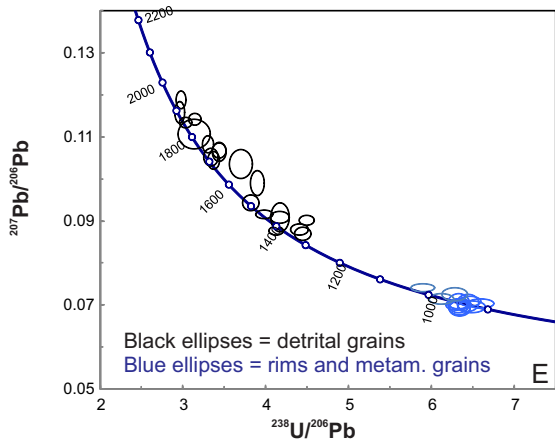

**ROG642, oxide-rich rock, Nedrebø**

**ROG640, oxide-rich rock, Nedrebø**

**MM01348, calc-silicate gneiss, Kydland**

**ROG639, quartzite, Nedrebø**

### ROG033048, osumilite-bearing metapelite, Vikesdal

### MM01349, metapelite, Skurve