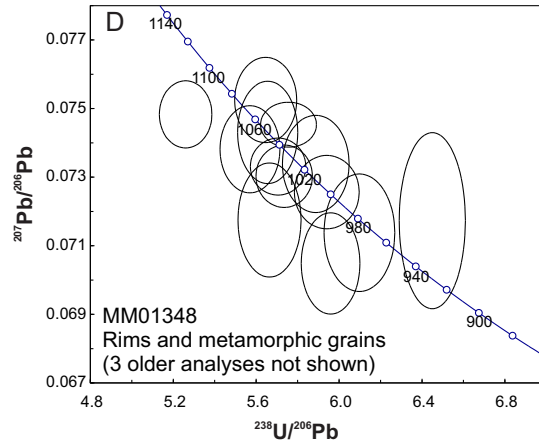

**ROG642, oxide-rich rock, Nedrebø**

**ROG640, oxide-rich rock, Nedrebø**

**MM01348, calc-silicate gneiss, Kydland**

**ROG639, quartzite, Nedrebø**

### ROG033048, osumilite-bearing metapelite, Vikesdal

### MM01349, metapelite, Skurve