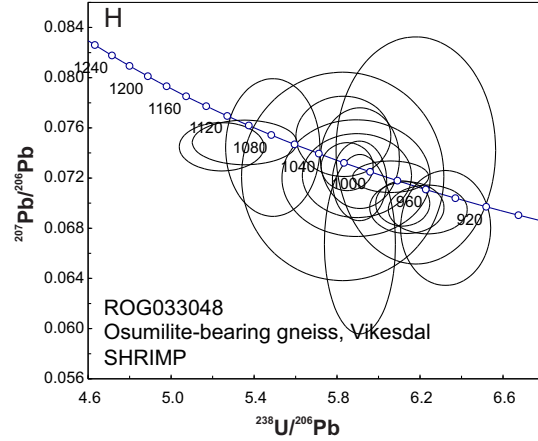

**ROG642, oxide-rich rock, Nedrebø**

**ROG640, oxide-rich rock, Nedrebø**

**MM01348, calc-silicate gneiss, Kydland**

**ROG639, quartzite, Nedrebø**

### ROG033048, osumilite-bearing metapelite, Vikesdal

### MM01349, metapelite, Skurve