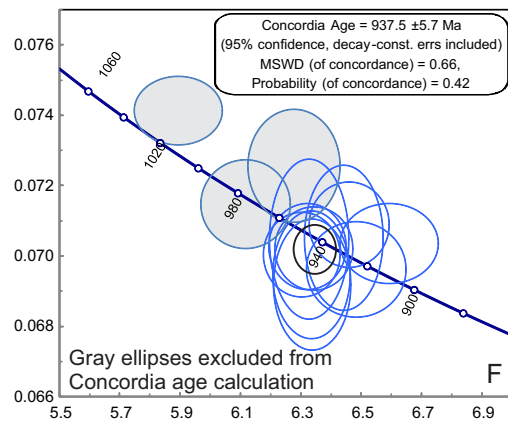

### ROG033048, osumilite-bearing metapelite, Vikesdal