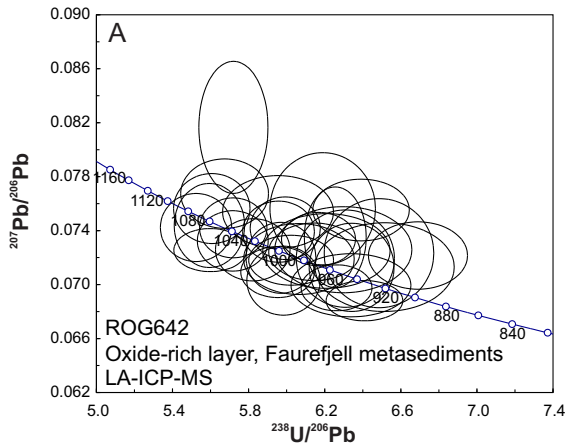

**ROG642, oxide-rich rock, Nedrebø**

**ROG640, oxide-rich rock, Nedrebø**

**MM01348, calc-silicate gneiss, Kydland**

**ROG639, quartzite, Nedrebø**

### ROG033048, osumilite-bearing metapelite, Vikesdal

### MM01349, metapelite, Skurve