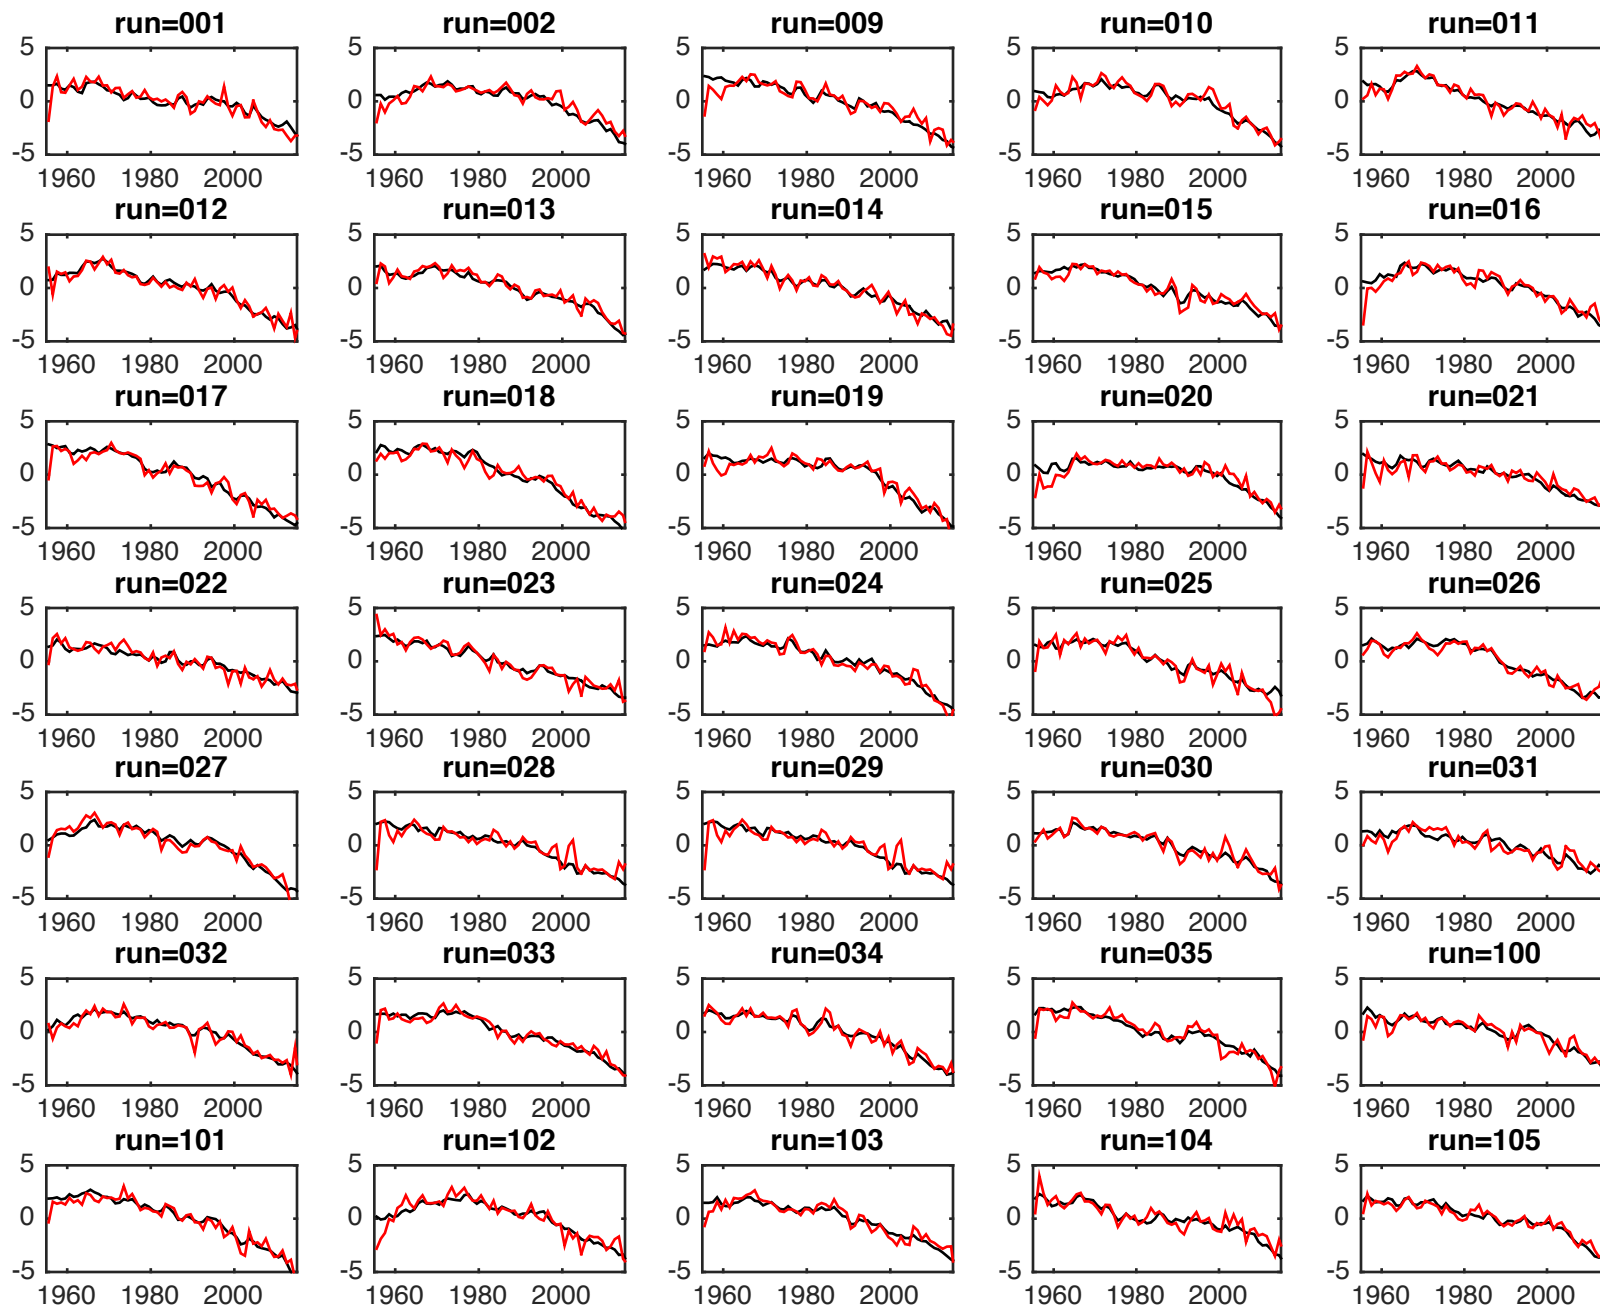

CESM-LE

O₂ inventory, 10¹⁴ mol

Time